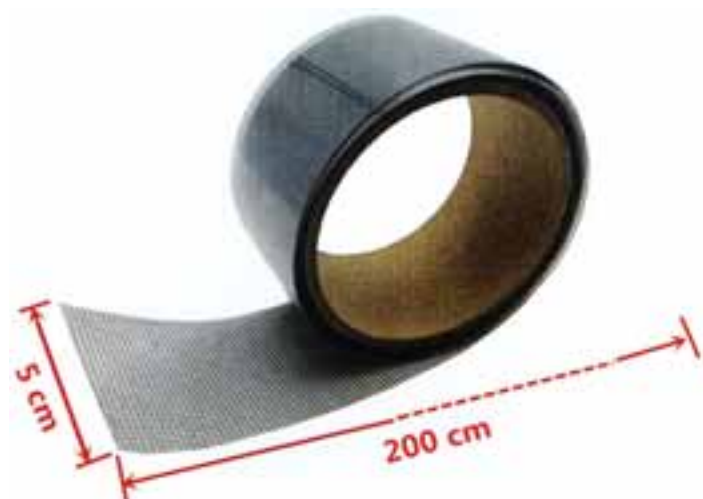

NASTRO RIPARA RETE IN FIBRA DI VETRO

Questo nastro di rete adesiva ripara in modo facile strappi e buchi della vostra zanzariera.

Codice	Misure cm	Colore	Conf.	Confezione per cart.	Prezzo Euro per confezione
915A	200 x 5	Grigio	1	12	22,400