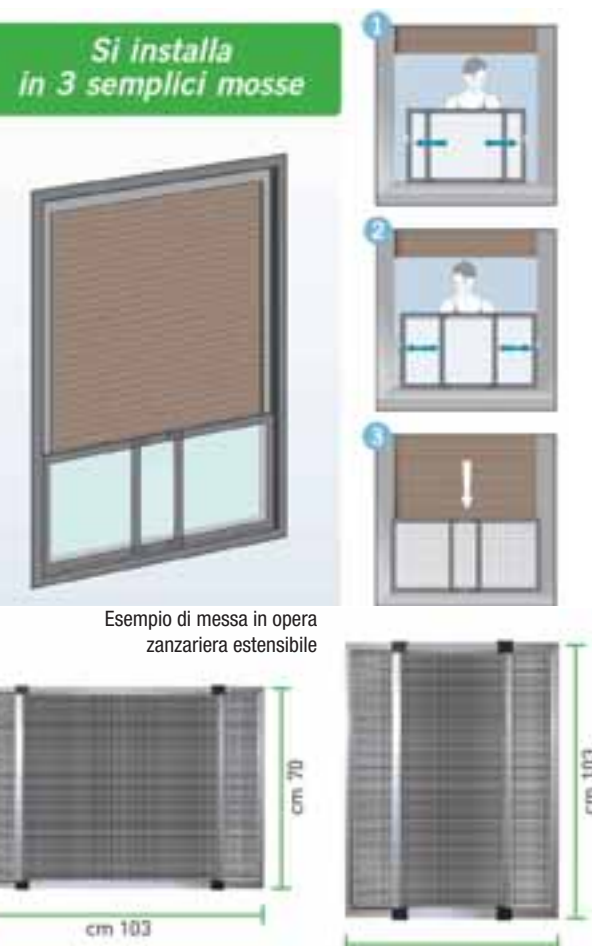

ZANZARIERA SOTTO TAPPARELLA ESTENSIBILE

Prodotto studiato per l'installazione su finestre e porte finestre con tapparella.

Trama molto fitta in fibra di vetro.

Applicazione facile ed istantanea in quanto fornita già montata.

Telaio in alluminio disponibile in due diverse misure.

Si installa in 3 semplici mosse

Esempio di messa in opera zanzariera estensibile

IN FIBRA DI VETRO

RIBALTABILE

CAMBIANDO IL POSIZIONAMENTO DEGLI ANGOLI È ADATTABILE SIA IN VERTICALE CHE IN ORIZZONTALE.