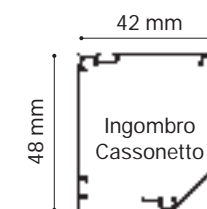

CON FRIZIONE

CHIUSURA A CALAMITA

CERTIFICAZIONE **CE**

La guida a terra è ribaltabile ed ha un'altezza di 22 mm

Riducibile in larghezza senza limiti

Riducibile in altezza

Codice	Misure cm	Colore	Conf.	Confezione per cart.	Prezzo Euro per confezione
2064	115 x 230	Bronzo	1	4	175,000
2064B	115 x 230	Bianco RAL 9016	1	4	175,000
2065	160 x 250	Bronzo	1	4	207,000
2066	160 x 250	Bianco RAL 9016	1	4	207,000
2067	160 x 250	Marrone RAL 8017	1	4	207,000