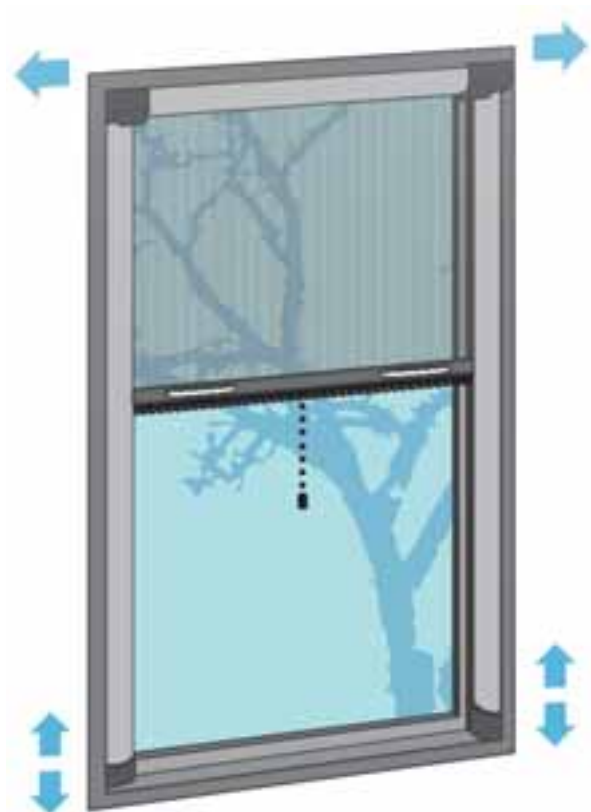

FAST ZANZARIERA A RULLO VERTICALE PER FINESTRE E PORTE

Zanzariere ideali per finestre e porte.
Trama molto fitta che non permette il passaggio di qualsiasi tipo d'insetto.
Applicazione e rimozione facili ed immediate.
Fissaggio con viti.

KIT NO VITI PER ZANZARIERE A RULLO VERTICALI FAST

- Semplice da installare
- Non serve il trapano
- Nessun buco nel muro
- Si adatta perfettamente anche ai muri irregolari
- Installabile su zanzariere per porte e finestre a rullo verticale ROLL