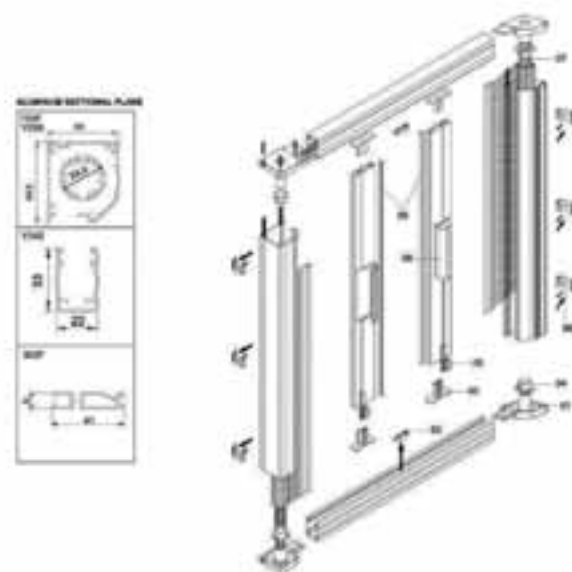

Codice	Misure cm	Colore	Conf.	Confezione per cart.	Prezzo Euro per confezione
2068	240 x 250	Bronzo	1	4	320,000
2068B	240 x 250	Bianco RAL 9016	1	4	320,000
2068C	240 x 250	Marrone RAL 8017	1	4	320,000