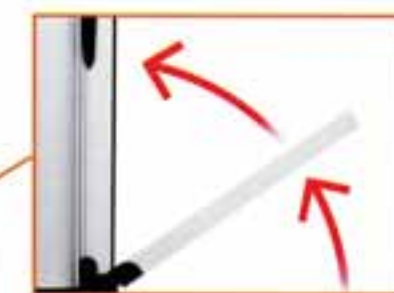

FAST ZANZARIERA A RULLO APERTURA LATERALE PER PORTE

Zanzariere ideale per balconi, verande e terrazze.
Trama molto fitta che non permette il passaggio di qualsiasi tipo d'insetto.
Applicazione e rimozione facili ed immediate.
Fissaggio con viti.

CON FRIZIONE

CHIUSURA A CALAMITA

CERTIFICAZIONE **CE**

La guida a terra è ribaltabile ed ha un'altezza di 22 mm

Riducibile in larghezza senza limiti

Riducibile in altezza

Codice	Misure cm	Colore	Conf.	Confezione per cart.	Prezzo Euro per confezione
2064	115 x 230	Bronzo	1	4	175,000
2064B	115 x 230	Bianco RAL 9016	1	4	175,000
2065	160 x 250	Bronzo	1	4	207,000
2066	160 x 250	Bianco RAL 9016	1	4	207,000
2067	160 x 250	Marrone RAL 8017	1	4	207,000