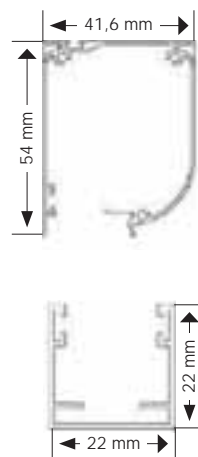

UNI EN13561 ALLUMINO

- Porta laterale singola
- Minimo fatturabile mq. 2,20 pz.
  Prezzo **€ 80,000 mq.**
- Con frizione + **€ 20,000 pz.**
- Snodi guida ribaltabile + **€ 20,000 pz.**