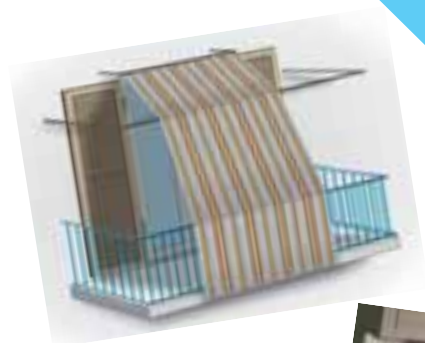

CATALOGO ZANZARIERE IN KIT E CALAMITA E TELI ZANZARIERA

**2022
EDIZIONE**

13