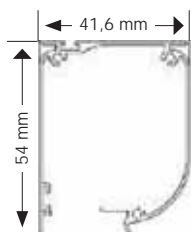

UNI EN13561

ALLUMIND

- Porta laterale singola
- Minimo fatturabile mq. 1,20 pz.  
Prezzo **€ 67,000 mq.**
- Con frizione + **€ 12,000 pz.**
- Snodi guida ribaltabile + **€ 12,000 pz.**