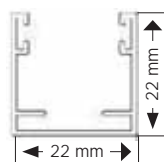

UNI EN13561

ALLUMIND

- Porta laterale singola
- Minimo fatturabile mq. 1,20 pz.  
Prezzo **€ 67,000 mq.**
- Con frizione + **€ 12,000 pz.**
- Snodi guida ribaltabile + **€ 12,000 pz.**