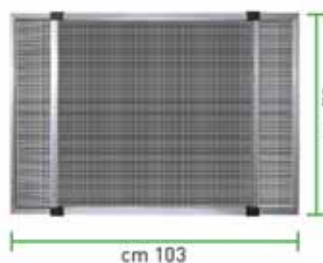

Telaio in alluminio disponibile in due diverse misure.

**Si installa  
in 3 semplici mosse**

Esempio di messa in opera zanzariera estensibile

**IN FIBRA DI VETRO**

**RIBALTABILE**

CAMBIANDO IL POSIZIONAMENTO DEGLI ANGOLI È ADATTABILE SIA IN VERTICALE CHE IN ORIZZONTALE.