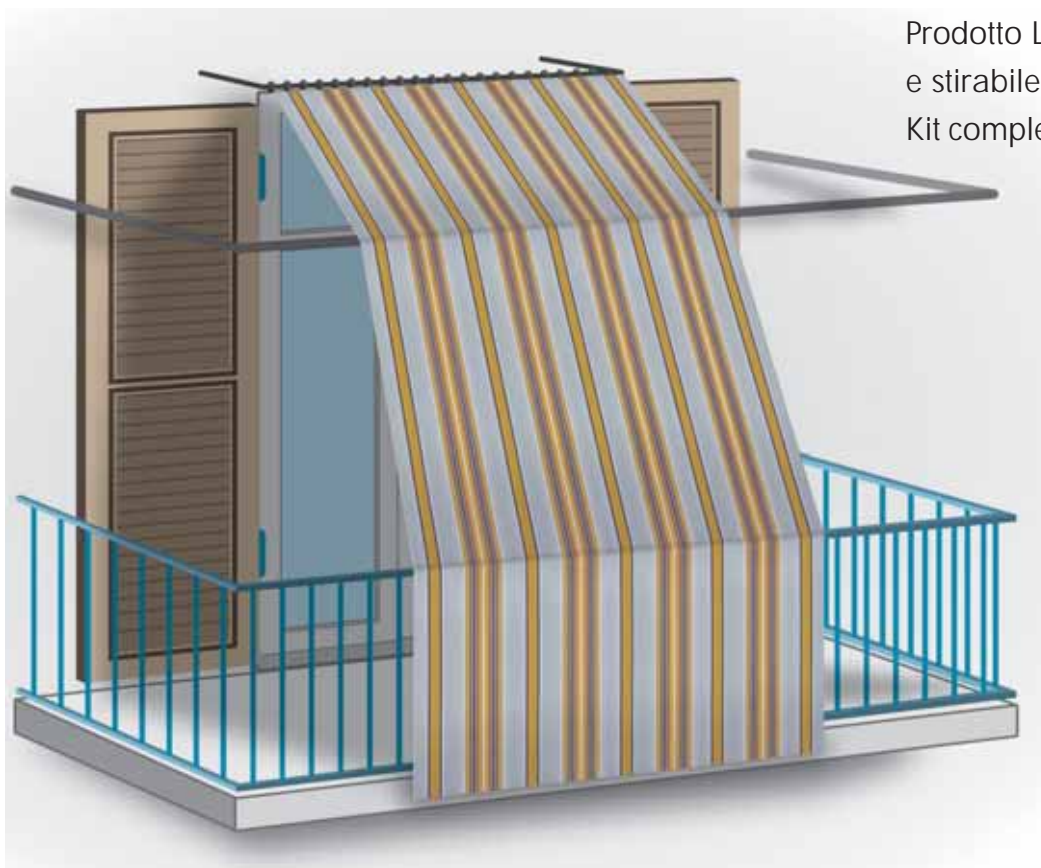

TENDA DA SOLE

Prodotto Lavabile (30°C)
e stirabile
Kit completo di anelli e ganci

TESSUTO COTONE 100%

COLORI DISPONIBILI