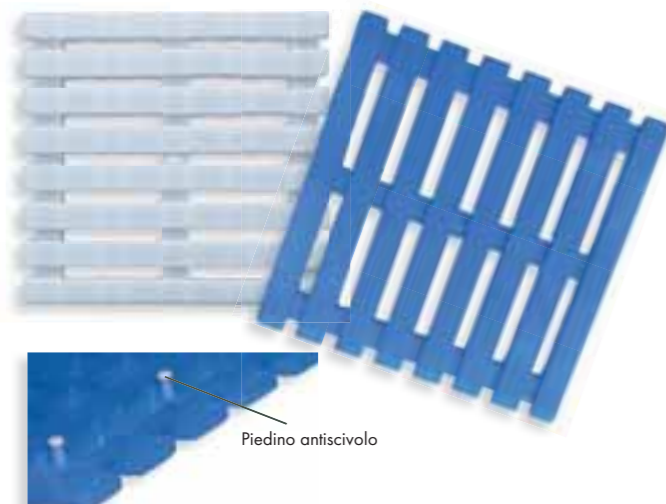

PEDANA DOCCIA IN PVC

Piedino antiscivolo

COMPOSIZIONE:

PVC 100%, dotata con piedini in gomma antiscivolo

COLORI

Bianco, azzurro trasparente

EAN	Codice	Dimensioni cm.	Conf.	Imballo Conf.	Pag. List.
8013684001319	1128	58x58	1	6	15

URANO FONDO DOCCIA