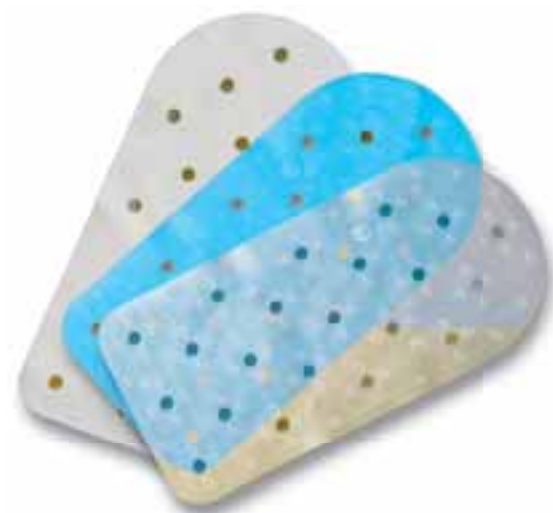

COLORI

Bianco, azzurro trasparente

EAN	Codice	Dimensioni cm.	Conf.	Imballo Conf.	Pag. List.
8013684001319	1128	58x58	1	6	15

URANO FONDO DOCCIA

COMPOSIZIONE:

Tappeto in gomma con aderenza a ventosa
Igienico - antimuffa - fungicida

COLORI

Bianco - Azzurro trasparente - Trasparente

EAN	Codice	Dimensioni cm.	Conf.	Imballo Conf.	Pag. List.
8013684000091	1107	54x54	1	25	15

VENERE FONDO VASCA

COMPOSIZIONE:

Tappeto in gomma con aderenza a ventosa
Igienico - antimuffa - fungicida