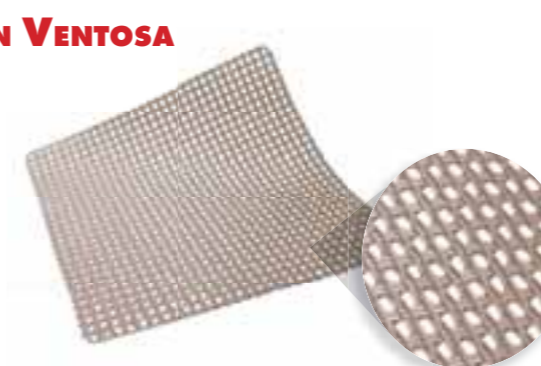

CON VENTOSA

EAN	Codice	Dimensioni cm.	Conf.	Imballo Conf.	Comp.	Pag. List.
8013684006093	1114	52x52	1	20	PVC	15